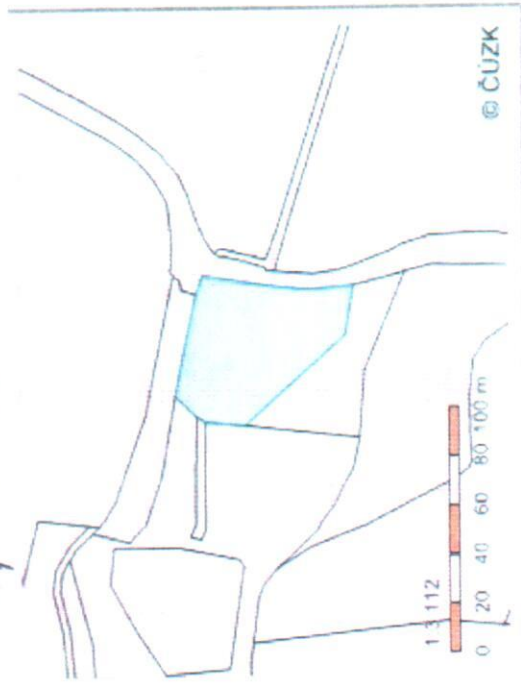

## Informace o pozemku

Parcelní číslo: 865/2  
Obec: Nezdřev [54010212]  
Katastrální území: Nezdřev [704458]  
Číslo LV: 1  
Výměra [m<sup>2</sup>]: 2908  
Typ parcely: Parcela katastru nemovitostí  
Mapový list: DKM  
Určení výměry: Ze souřadnic v S-JTSK  
Způsob využití: vodní nádrž umělá  
Druh pozemku: vodní plocha

## Informace o pozemku

Parcelní číslo: [996/2](#)  
Obec: [Nezdřev \[540102\]](#)  
Katastrální území: [Nezdřev \[704458\]](#)  
Číslo LV: [1](#)  
Výměra [m<sup>2</sup>]: 4414  
Typ parcely: Parcela katastru nemovitosti  
Mapový list: DKM  
Určení výměry: Ze souřadnic v S-JTSK  
Způsob využití: vodní nádrž umělá  
Druh pozemku: vodní plocha