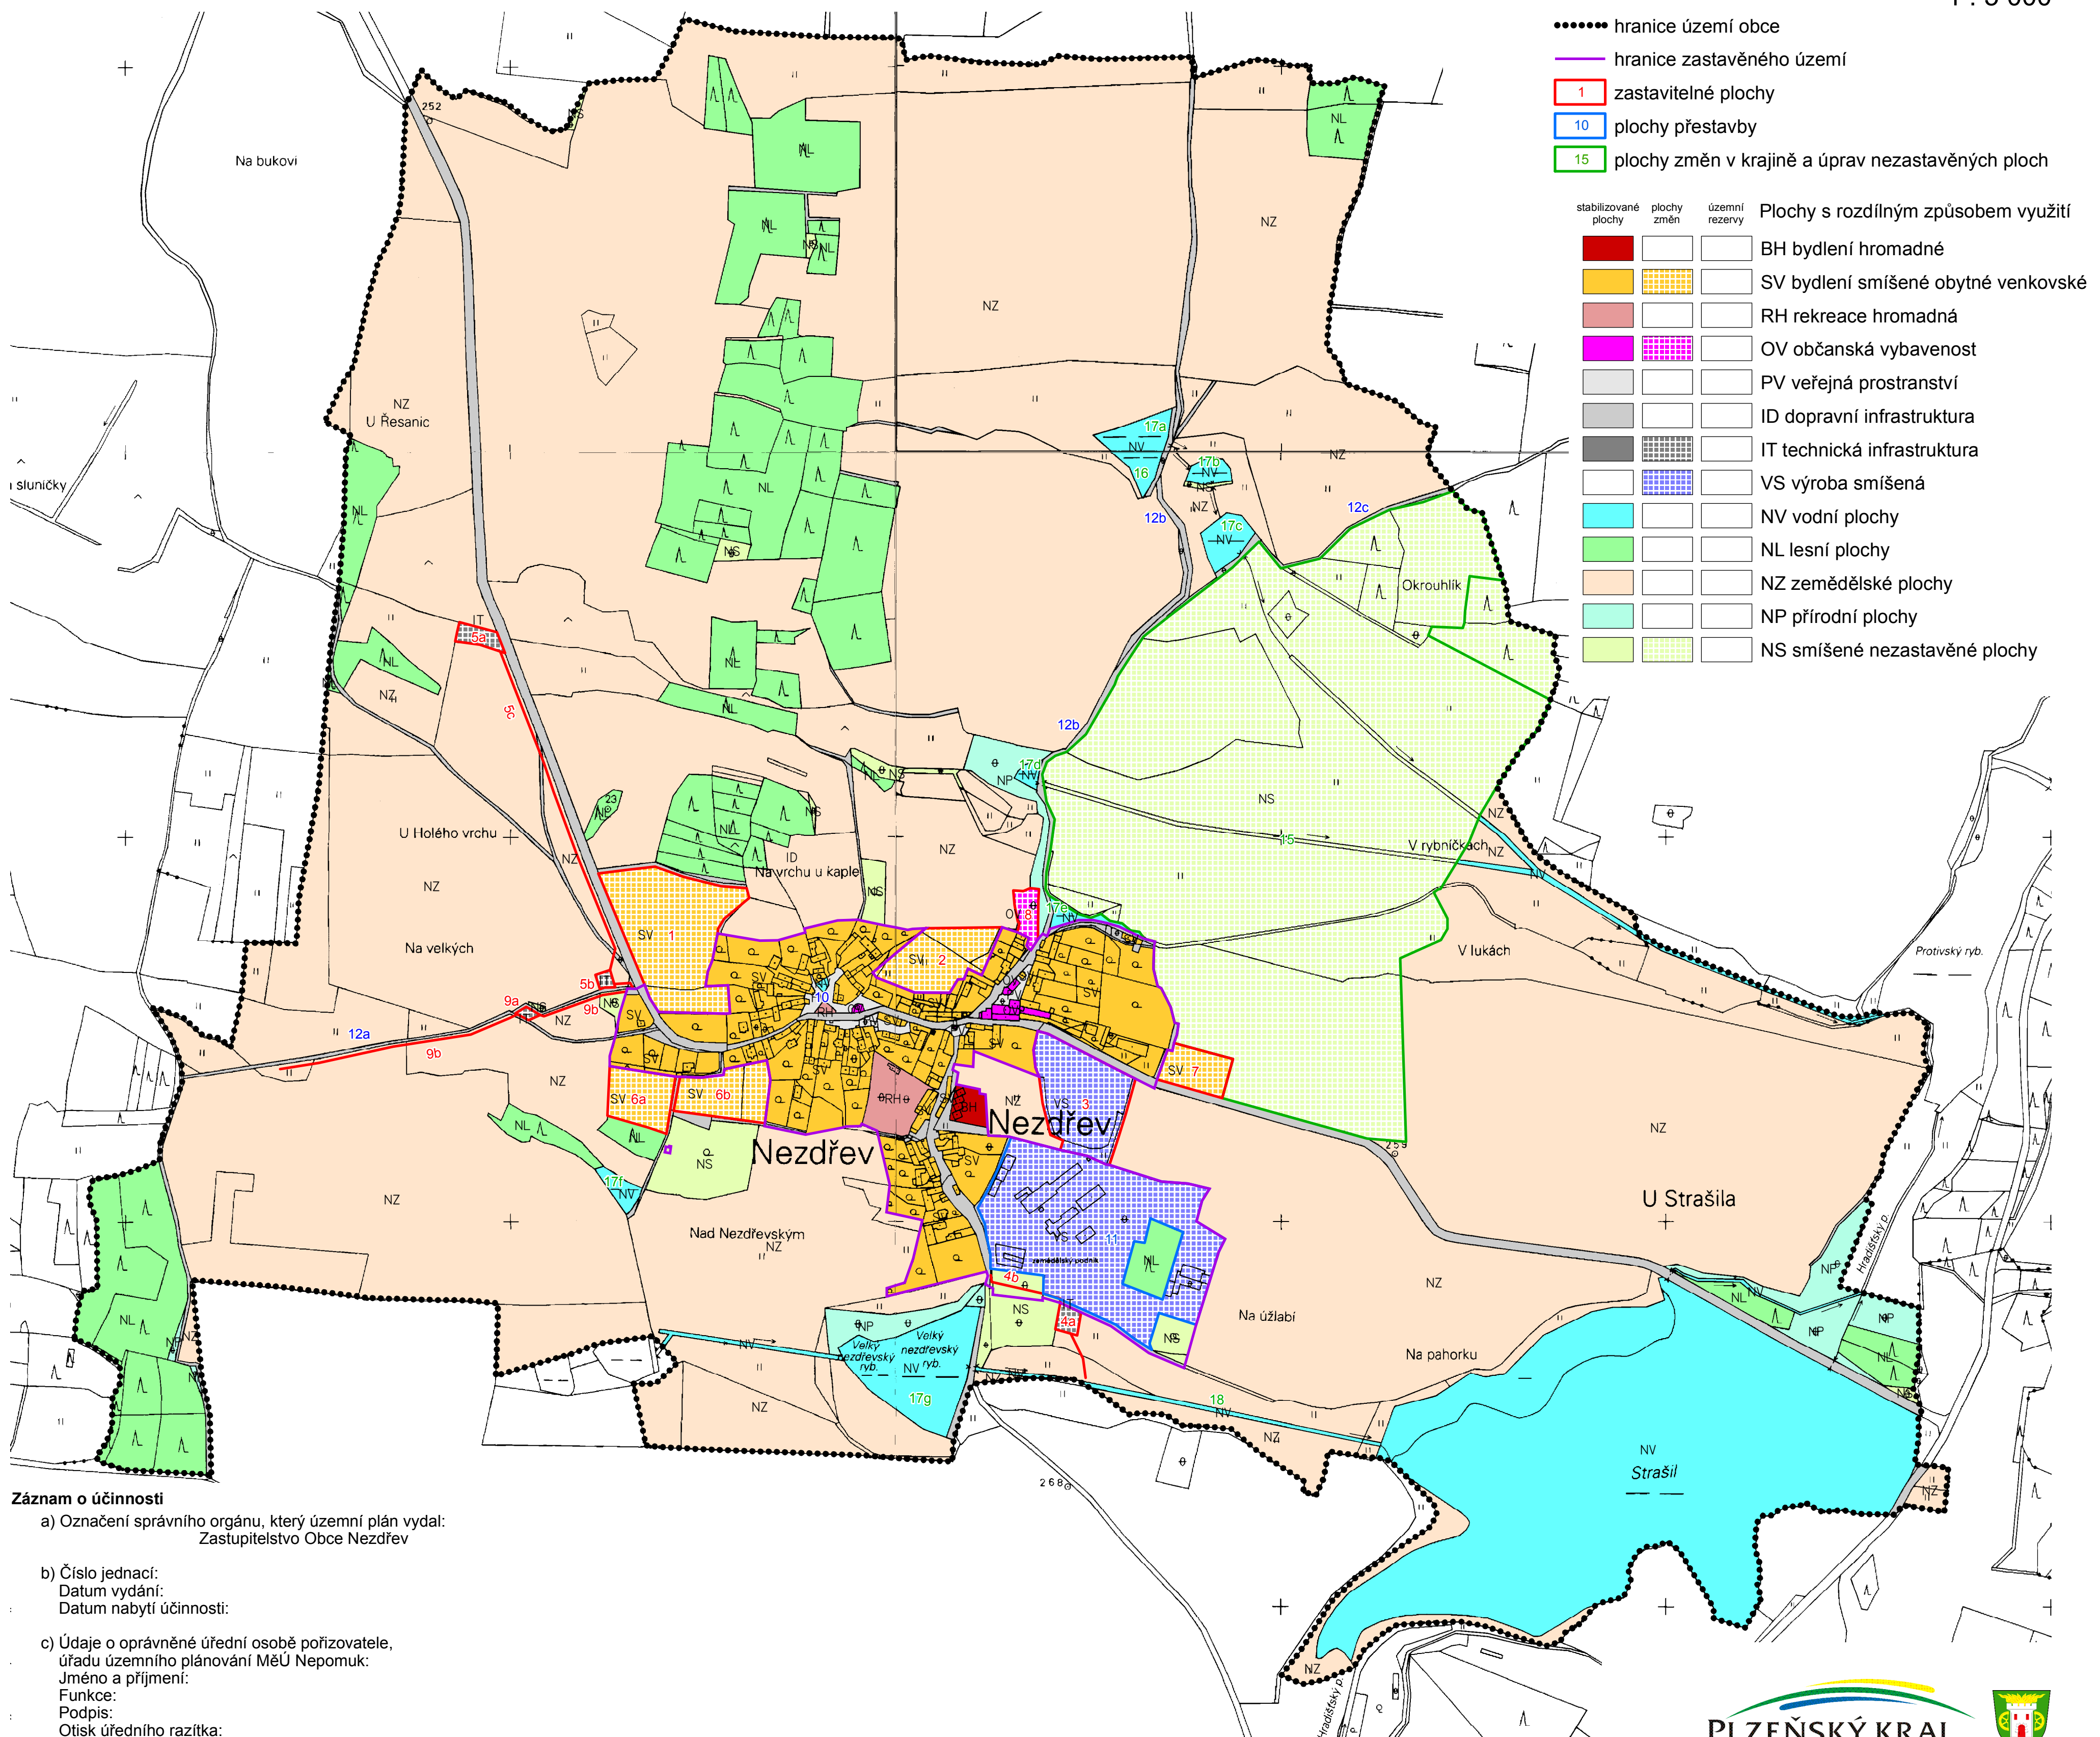

ÚZEMNÍ PLÁN NEZDŘEV 3b. Hlavní výkres 1

Urbanistická koncepce a koncepce uspořádání krajiny - plochy s rozdílným využitím území

1 : 5 000

Záznam o účinnosti

a) Označení správního orgánu, který územní plán vydal:
Zastupitelstvo Obce Nezdřev